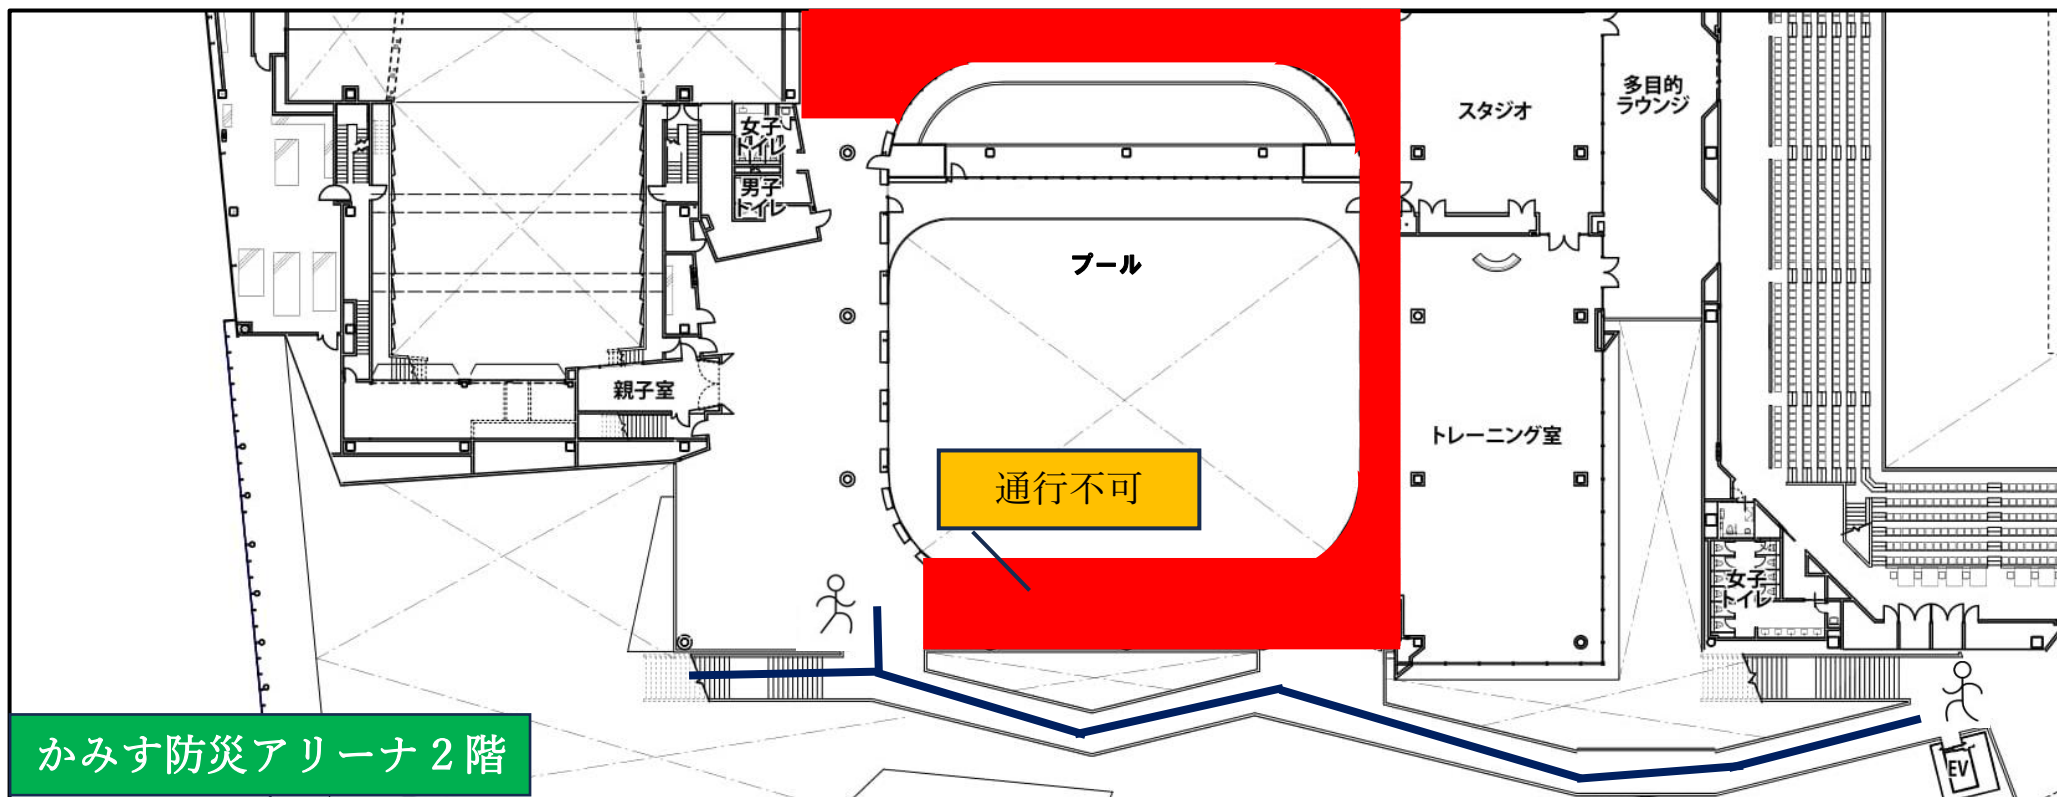

# 点検作業による一部導線の制限について②

2025年1月27日(月)～  
2025年2月7日(金)

点検作業のため一部導線に制限がございます。  
ご不便をおかけいたしますがご理解の程、  
よろしくお願いいたします。