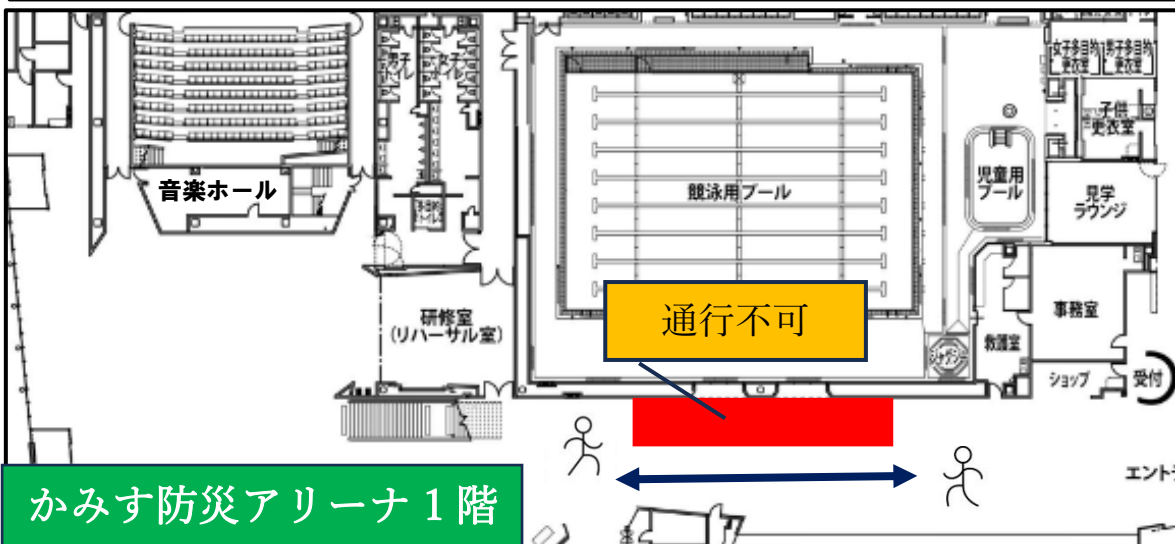

# 点検作業による一部導線の制限について②

2025年1月27日(月)～  
2025年2月7日(金)

点検作業のため一部導線に制限がございます。  
ご不便をおかけいたしますがご理解の程、  
よろしくお願いいたします。