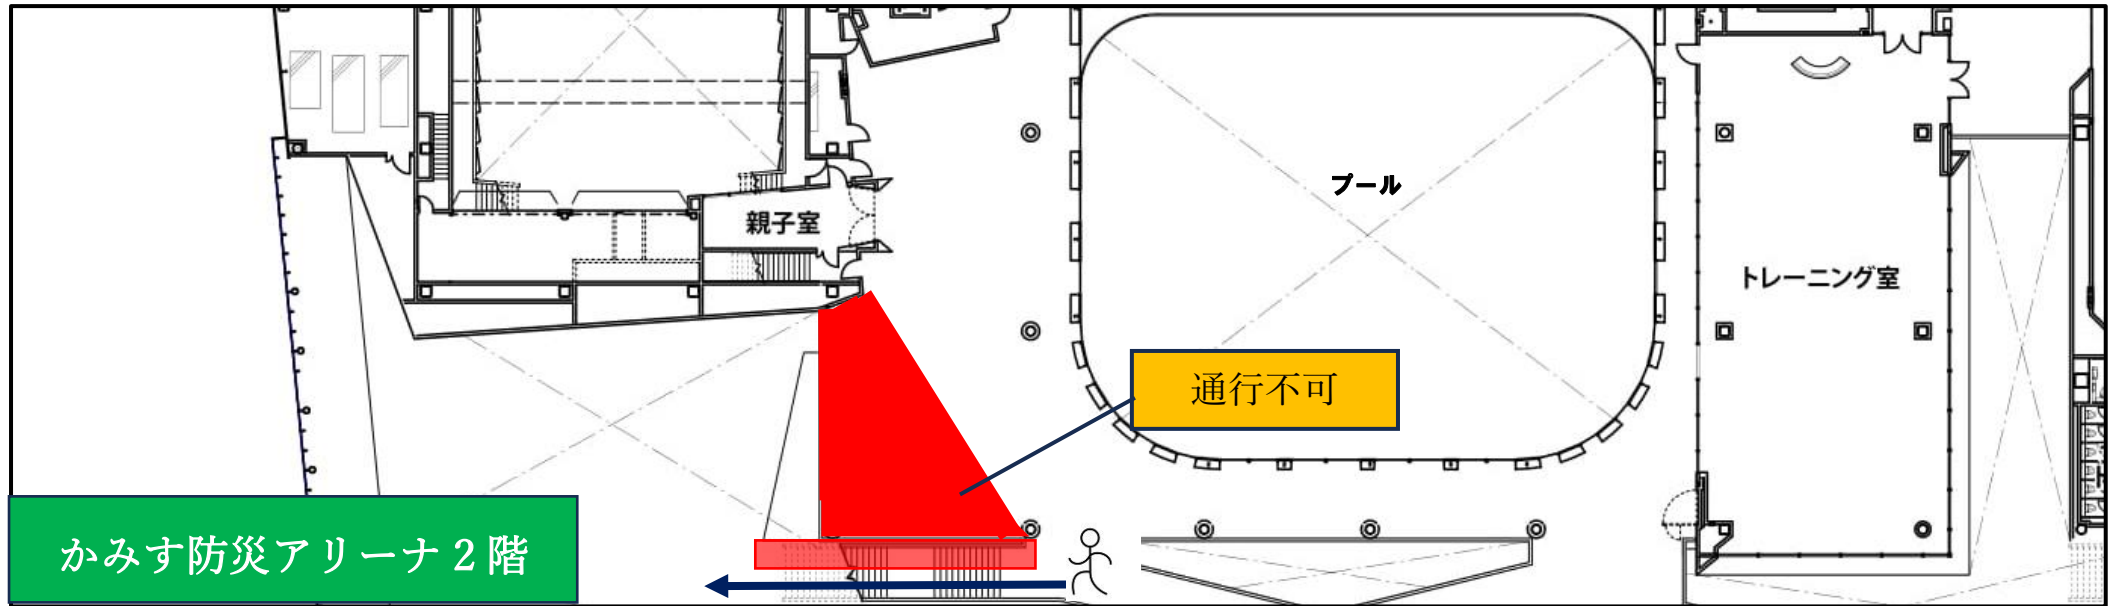

点検作業による一部導線の制限について①

2025年1月13日(月・祝)～
2025年1月23日(木)

点検作業のため一部導線に制限がございます。

ご不便をおかけいたしますがご理解の程、

よろしくお願いいたします。

※団体利用に影響は無く実施いたします。