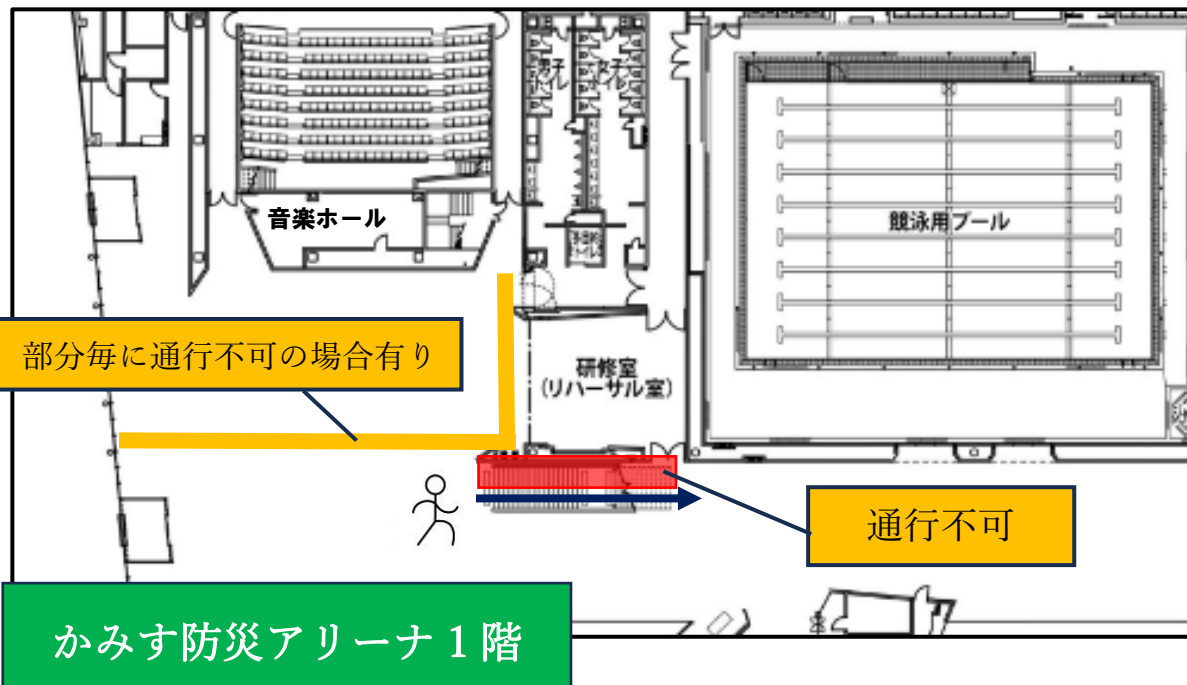

点検作業による一部導線の制限について①

2025年1月13日(月・祝)～
2025年1月23日(木)

点検作業のため一部導線に制限がございます。

ご不便をおかけいたしますがご理解の程、

よろしくお願いいたします。

※団体利用に影響は無く実施いたします。